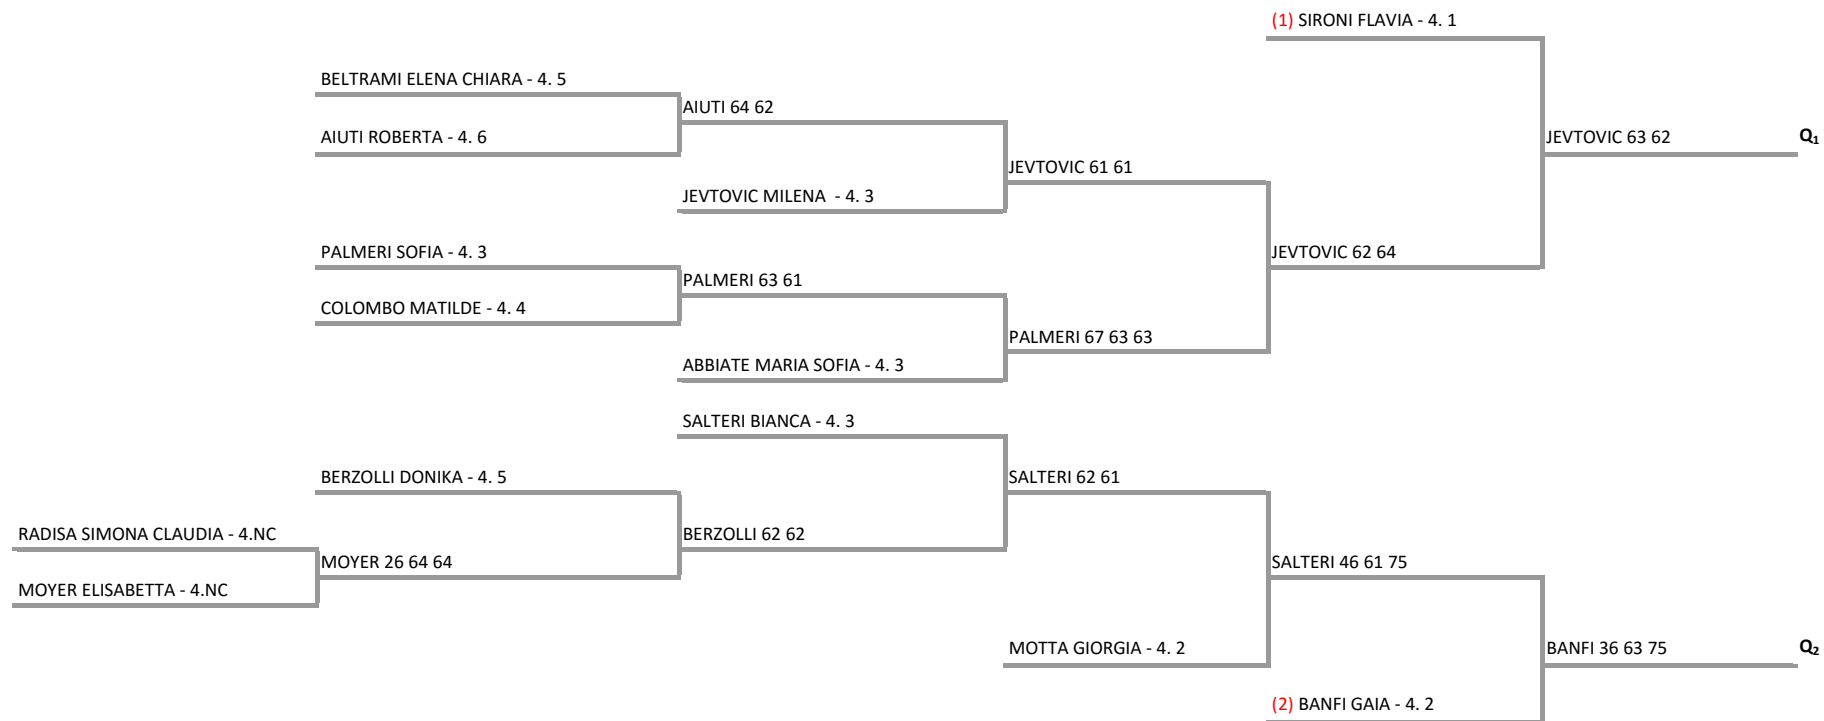

MILAGO TENNIS ACADEMY SRL SD - LOMB. 630 MILAGO ACADEMY - Torneo Limitato 3.3 maschile e femminile
TORNEO 3 CATEGORIA LIM. 3.3 FEMMINILE - TABELLONE INIZIALE

12/09/2015 - 27/09/2015 iscritti n° 13

Tabellone compilato il 10/09/2015 alle ore 13:24 e subito esposto
Il Giudice Arbitro: GAT2 ANDREA DONDINI